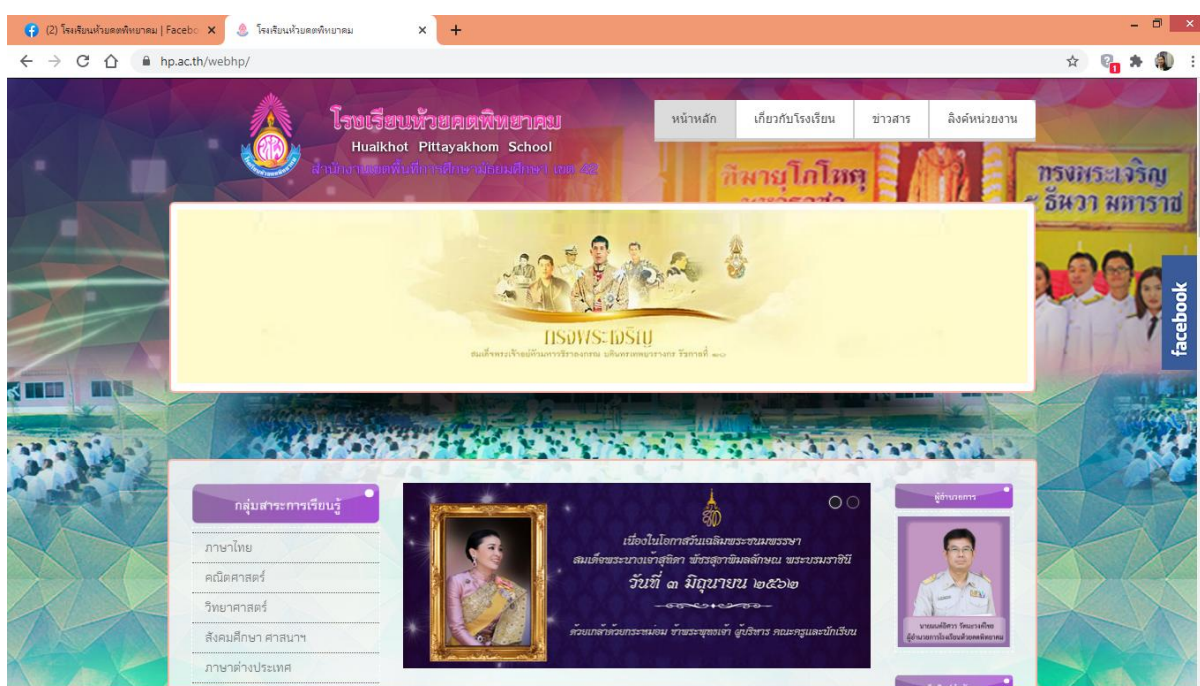

## O9 Social Network

1. เว็บไซต์โรงเรียนห้วยคตพิทยาคม ชื่อเว็บไซต์ [www.hp.ac.th](http://www.hp.ac.th)
2. Facebook Fanpage โรงเรียน ชื่อเพจ โรงเรียนห้วยคตพิทยาคม
3. Facebook Fanpage โรงเรียน ชื่อเพจ โรงเรียนห้วยคตพิทยาคม แฟนเพจ
4. Line กลุ่มโรงเรียน ชื่อไลน์กลุ่ม HP59
5. Line กลุ่มนักเรียนแต่ละห้อง ซึ่งประกอบด้วย นักเรียน ครูที่ปรึกษา ครูผู้สอน และผู้อำนวยการโรงเรียน จำนวน 15 กลุ่ม
6. การเข้าถึงจาก เว็บไซต์โรงเรียน เมนู Facebook ด้านข้างฝั่งขวามือ เชื่อมโยง ไปยังกล่องข้อความของเพจโรงเรียน