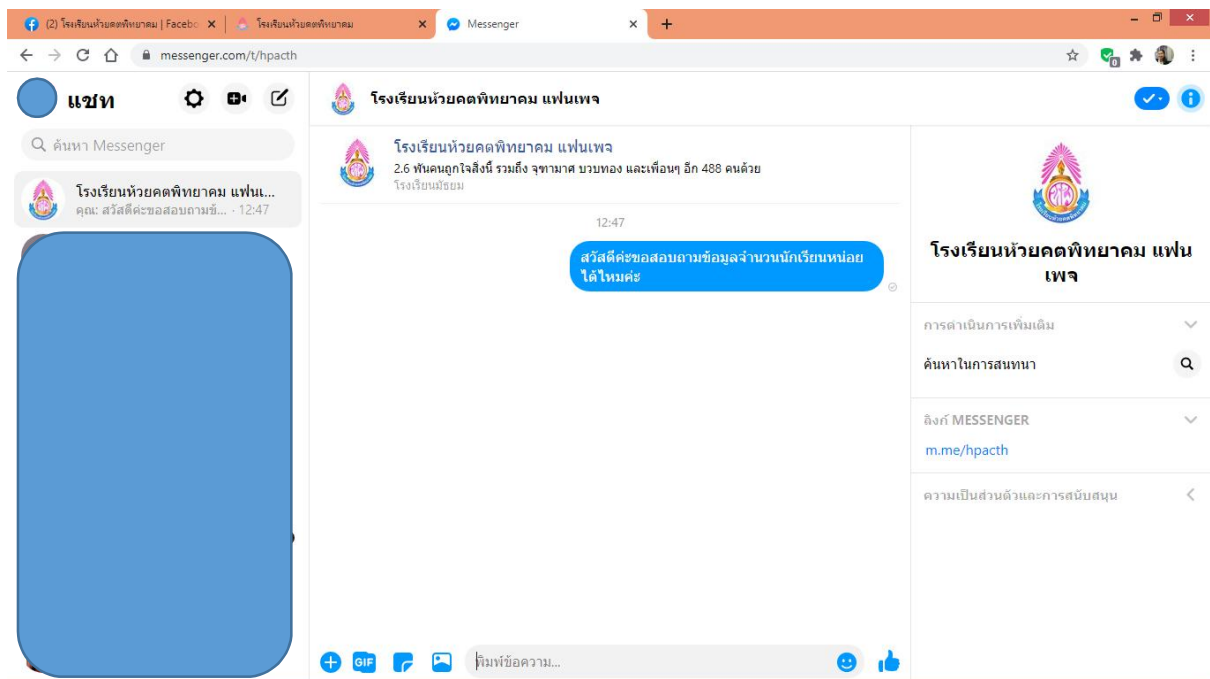

ภาพประกอบข้อมูลตามข้อ 1 พร้อม ลิงค์เชื่อมโยงไปยัง กล่องข้อความของเพจ
โรงเรียนห้วยคตพิทยาคม

ภาพประกอบข้อมูลตามข้อ 2 กล่องข้อความของเพจ โรงเรียนห้วยคตพิทยาคม แฟนเพจ

ภาพประกอบข้อมูลตามข้อ 3 เว็บไซต์โรงเรียนห้วยคตพิทยาคม ชื่อเว็บไซต์ www.hp.ac.th

ภาพประกอบข้อมูลตามข้อ 4 การเข้าถึงจาก เว็บไซต์โรงเรียน เมนู Facebook ด้านข้างฝั่งขวามือ เชื่อมโยง ไปยัง กล่องข้อความของเพจโรงเรียน